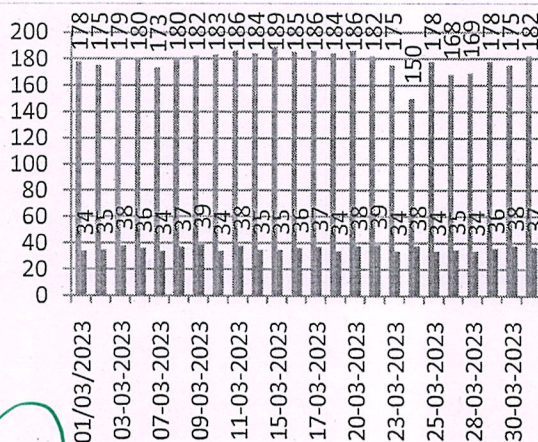

No. of Students Enrolled	256
No. of Faculties	50
Total (A)	306

S.No	Date	No. of Students Entry	No. of Staff Entry	Total Per Day Entry (B)	Per Day Percentage (B/A)*100
1	01/03/2023	178	34	212	69.281
2	02/03/2023	175	35	210	68.62
3	03/03/2023	179	38	217	70.915
4	06/03/2023	180	36	216	70.588
5	07/03/2023	173	34	207	67.647
6	08/03/2023	180	37	217	70.700
7	09/03/2023	182	39	221	72.100
8	10/03/2023	183	34	217	70.915
9	11/03/2023	186	38	224	73.202
10	14/03/2023	184	35	219	71.568
11	15/03/2023	189	35	224	73.202
12	16/03/2023	185	36	221	72.222
13	17/03/2023	186	37	223	72.875
14	18/03/2023	184	34	218	71.241
15	20/03/2023	186	38	224	73.202
16	21/03/2023	182	39	221	72.222
17	23/03/2023	175	34	209	68.300
18	24/03/2023	150	38	188	68.437
19	25/03/2023	178	34	212	69.281
20	27/03/2023	168	35	203	66.339
21	28/03/2023	169	34	203	66.339
22	29/03/2023	178	36	214	69.934
23	30/03/2023	175	38	213	69.607
24	31/03/2023	182	37	219	71.568
Average		178	36	214	70.420