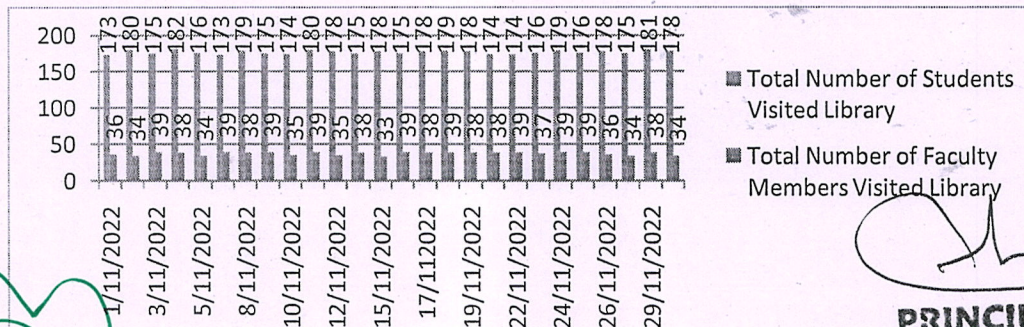

No. of Students Enrolled	256
No. of Faculties	50
Total (A)	306

S.No	Date	No. of Students Entry	No. of Staff Entry	Total Per Day Entry (B)	Per Day Percentage (B/A)*100
1	01/11/2022	173	36	209	68.300
2	02/11/2022	180	34	214	69.934
3	03/11/2022	175	39	214	69.934
4	04/11/2022	182	38	220	71.895
5	05/11/2022	176	34	210	68.627
6	07/11/2022	173	39	212	69.281
7	08/11/2022	179	38	217	70.915
8	09/11/2022	180	39	219	71.568
9	10/11/2022	174	35	209	68.300
10	11/11/2022	180	39	217	71.568
11	12/11/2022	178	35	213	69.607
12	14/11/2022	175	38	213	69.607
13	15/11/2022	178	33	211	68.954
14	16/11/2022	175	39	214	69.934
15	17/11/2022	178	38	216	70.588
16	18/11/2022	185	39	224	73.202
17	19/11/2022	178	38	216	70.588
18	21/11/2022	174	38	212	69.281
19	22/11/2022	174	39	213	69.607
20	23/11/2022	170	37	207	67.647
21	24/11/2022	179	39	218	71.241
22	25/11/2022	176	39	215	70.361
23	26/11/2022	178	36	214	69.934
24	28/11/2022	175	34	209	68.300
25	29/11/2022	181	38	219	71.568
26	30/11/2022	187	35	222	72.549
Average		177	37	214	70.120